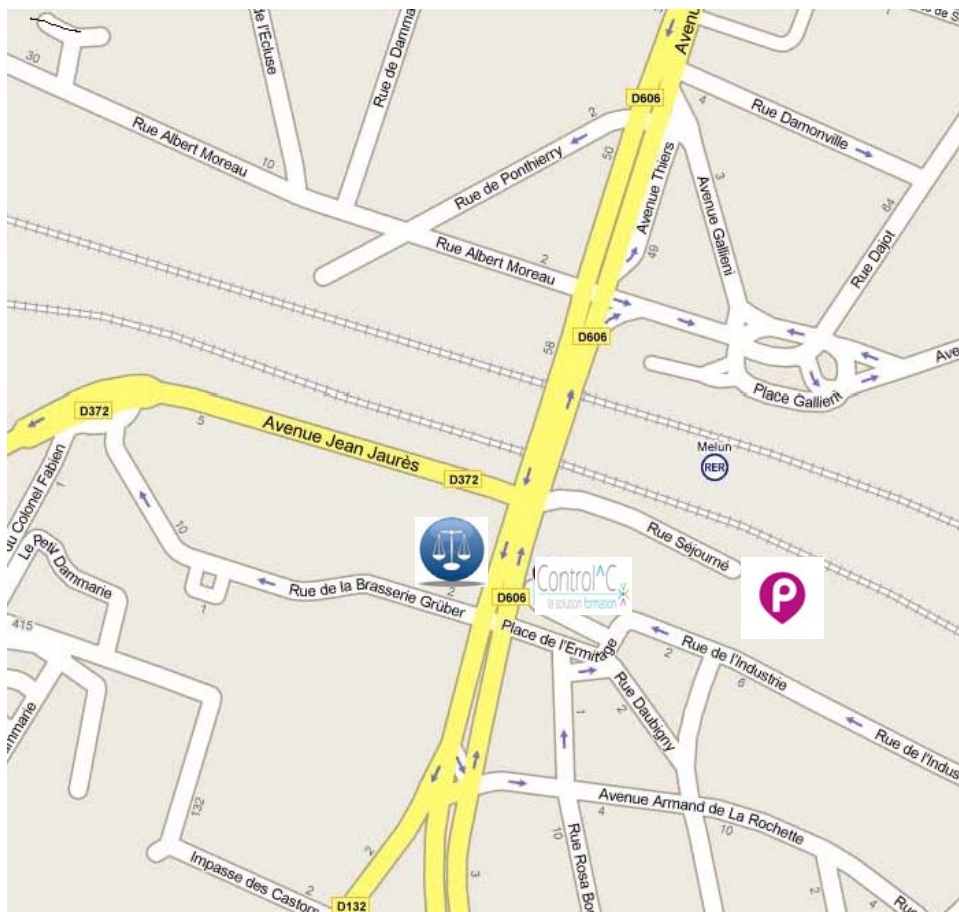

Control^C, est situé derrière la gare de Melun, face au Palais de Justice, au 1^{er} étage droite du 1 Place de l'Ermitage – 77000 MELUN.
L'entrée se situe entre la banque LCL et la brasserie –tabac « La Rotonde ».

Notre centre est accessible aussi facilement par les transports en commun que par la route :

- RER D 
- Ligne R du Transilien  (25 minutes en train direct de Paris Gare de Lyon)
- Bus de l'agglomération  et départementaux 
- Autoroutes : A5, A6, Francilienne

La zone de la gare de Melun est partagée en plusieurs zones de stationnement (zone bleue, zone orange)

Nous recommandons à nos stagiaires le parking Indigo de la gare , situé à deux minutes à pied de nos locaux